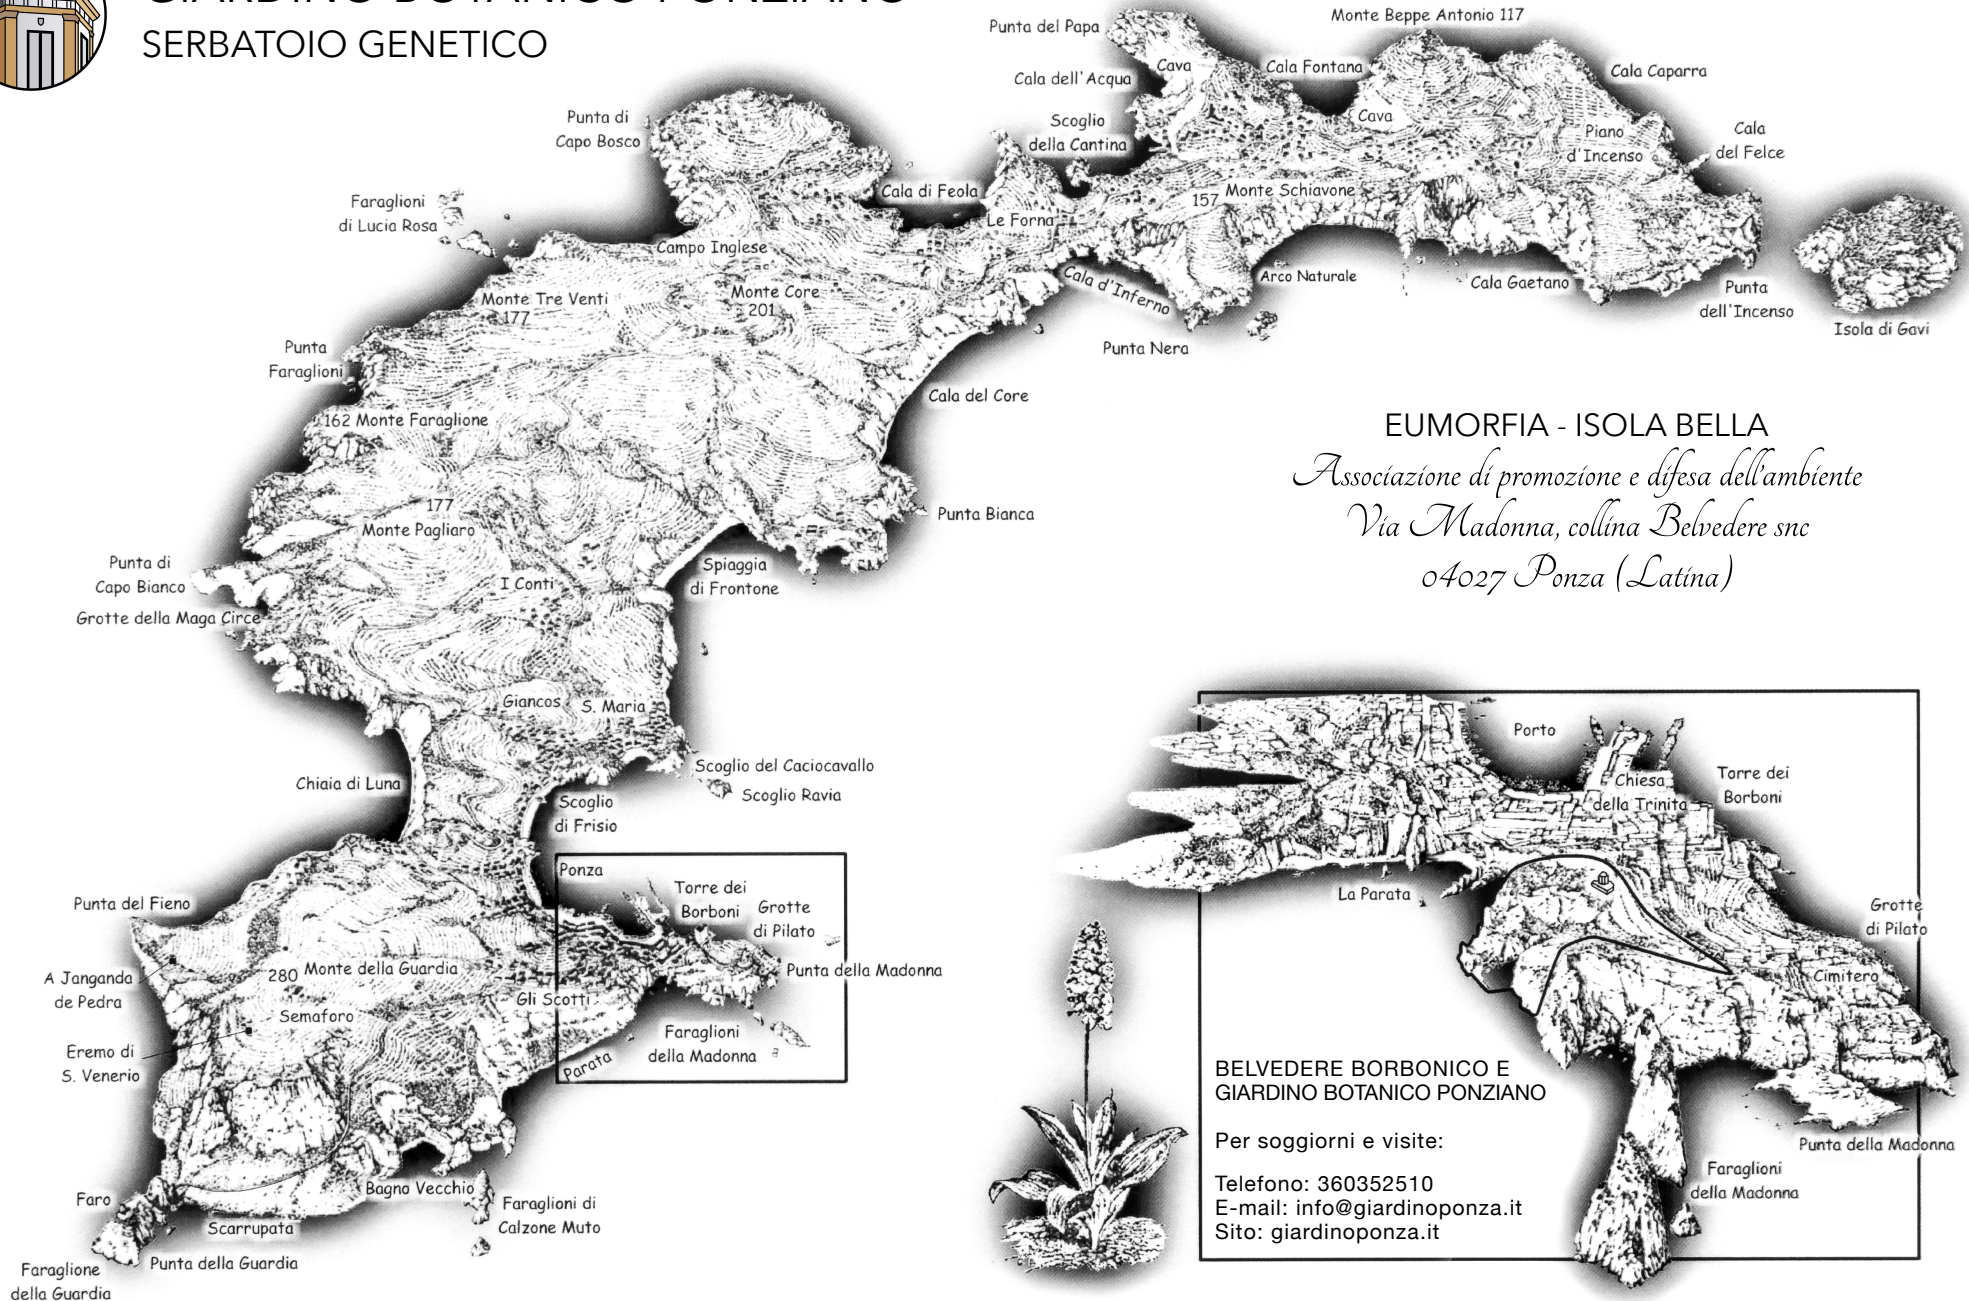

GIARDINO BOTANICO PONZIANO SERBATOIO GENETICO

EUMORFIA - ISOLA BELLA

*Associazione di promozione e difesa dell'ambiente
Via Madonna, collina Belvedere snc
04027 Ponza (Latina)*

BELVEDERE BORBONICO E GIARDINO BOTANICO PONZIANO